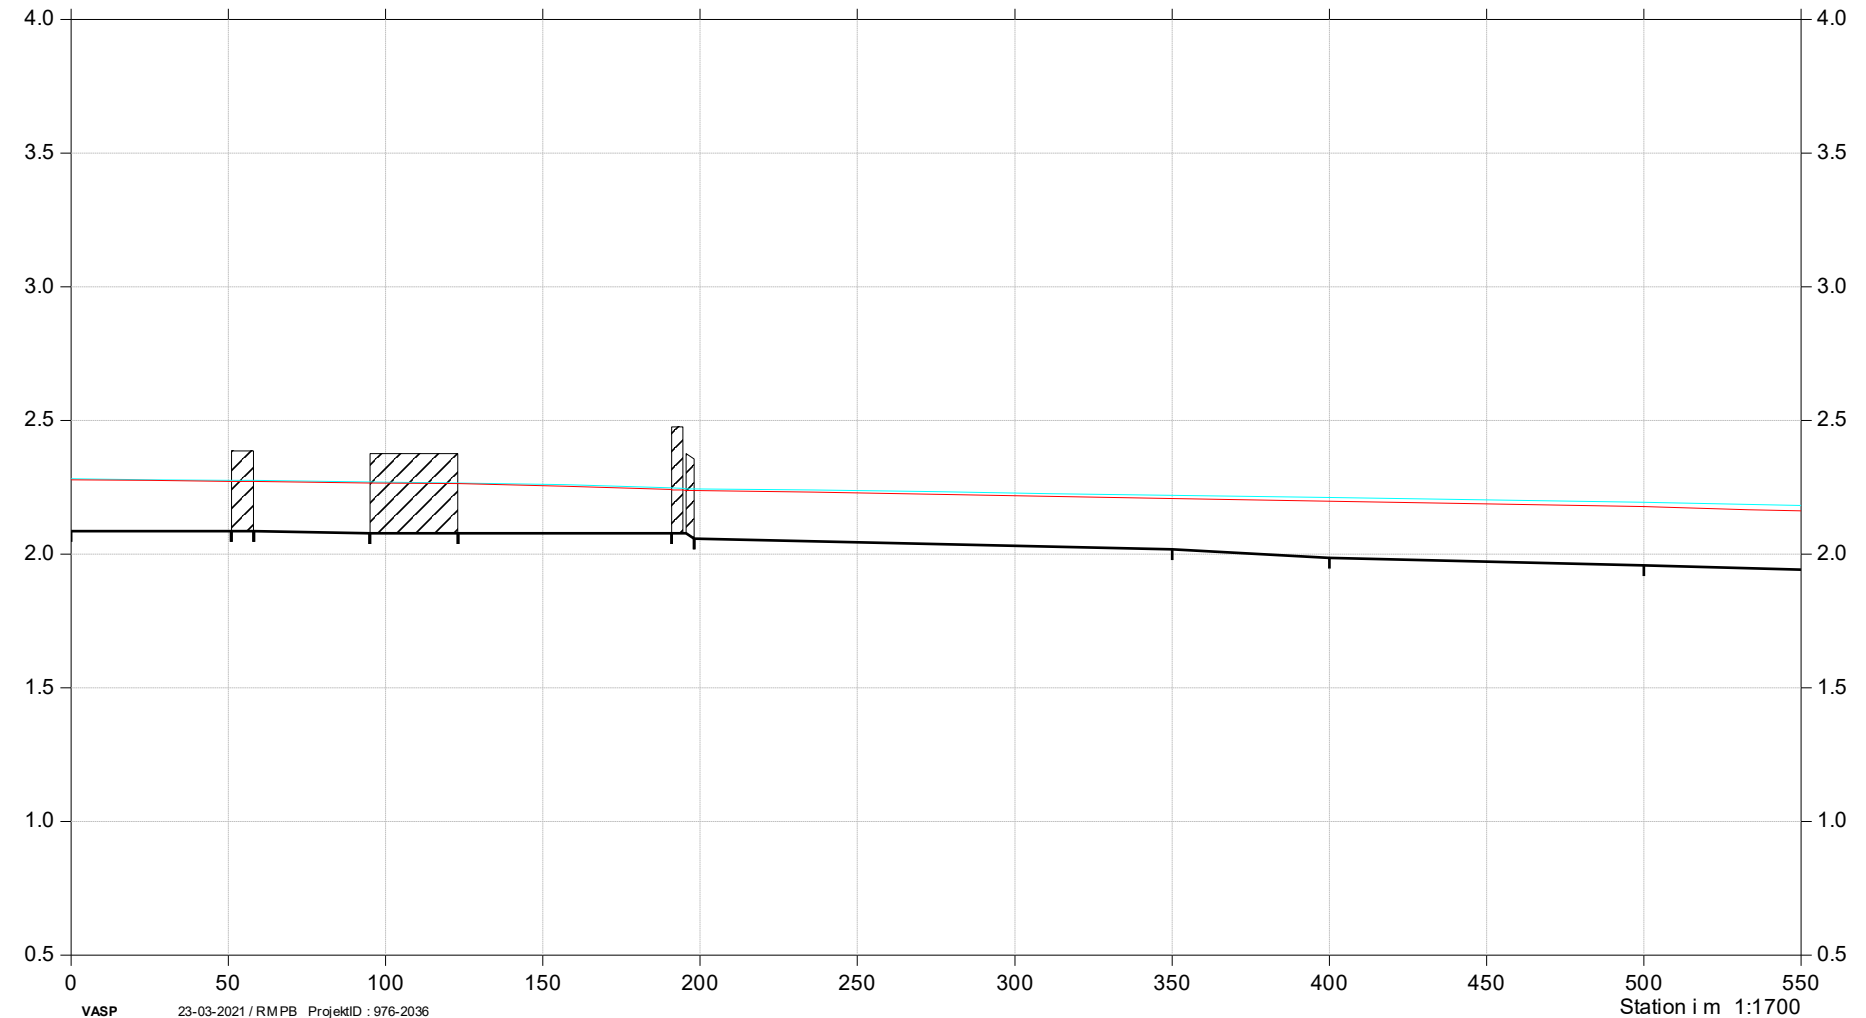

Lisevangsgrøften

Forældede regulativer

- Reguleringsprojekt 2021
- Regulativ sommermedian
- Sommermedian

Kote i m DVR90 1:20

Lisevangsgrøften

Forældede regulativer

- Reguleringsprojekt 2021
- Regulativ sommermedian
- Sommermedian

Kote i m DVR90 1:20